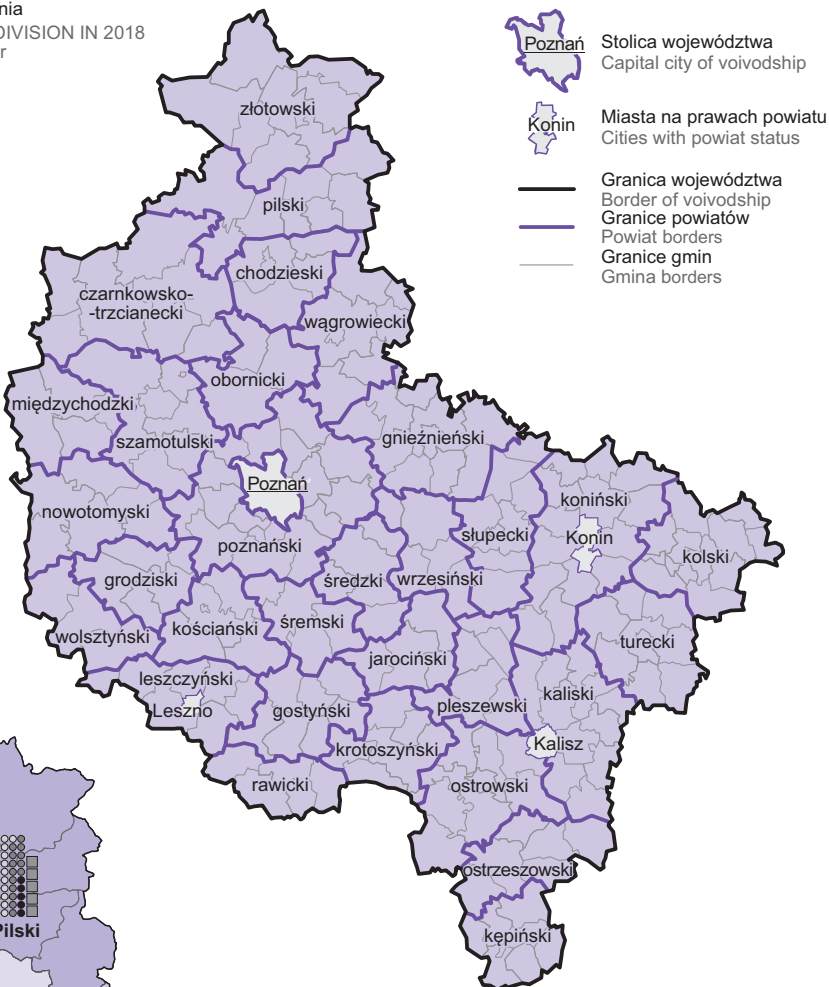

# WOJEWÓDZTWO WIELKOPOLSKIE

WIELKOPOLSKIE VOIVODSHIP

## PODZIAŁ ADMINISTRACYJNY W 2018 R.

Stan w dniu 31 grudnia

## ADMINISTRATIVE DIVISION IN 2018

As of 31st December

**Poznań** Stolica województwa  
Capital city of voivodship

**Konin** Miasta na prawach powiatu  
Cities with powiat status

— Granica województwa  
Border of voivodship  
— Granice powiatów  
Powiat borders  
— Granice gmin  
Gmina borders