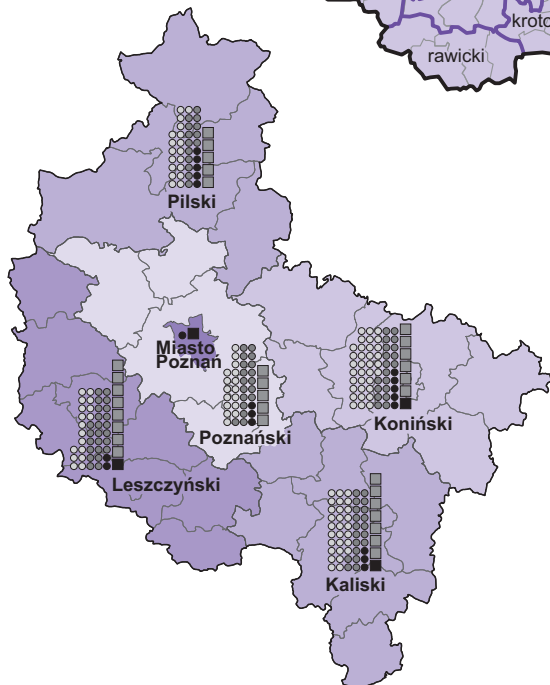

# WOJEWÓDZTWO WIELKOPOLSKIE

WIELKOPOLSKIE VOIVODSHIP

## PODZIAŁ ADMINISTRACYJNY W 2018 R.

Stan w dniu 31 grudnia

## ADMINISTRATIVE DIVISION IN 2018

As of 31st December

**Poznań** Stolica województwa  
Capital city of voivodship

**Konin** Miasta na prawach powiatu  
Cities with powiat status

— Granica województwa  
Border of voivodship  
— Granice powiatów  
Powiat borders  
— Granice gmin  
Gmina borders

## PODZIAŁ WEDŁUG KLASYFIKACJI JEDNOSTEK TERYTORIALNYCH DO CEŁÓW STATYSTYCZNYCH (NUTS) W 2018 R.

Stan w dniu 1 stycznia