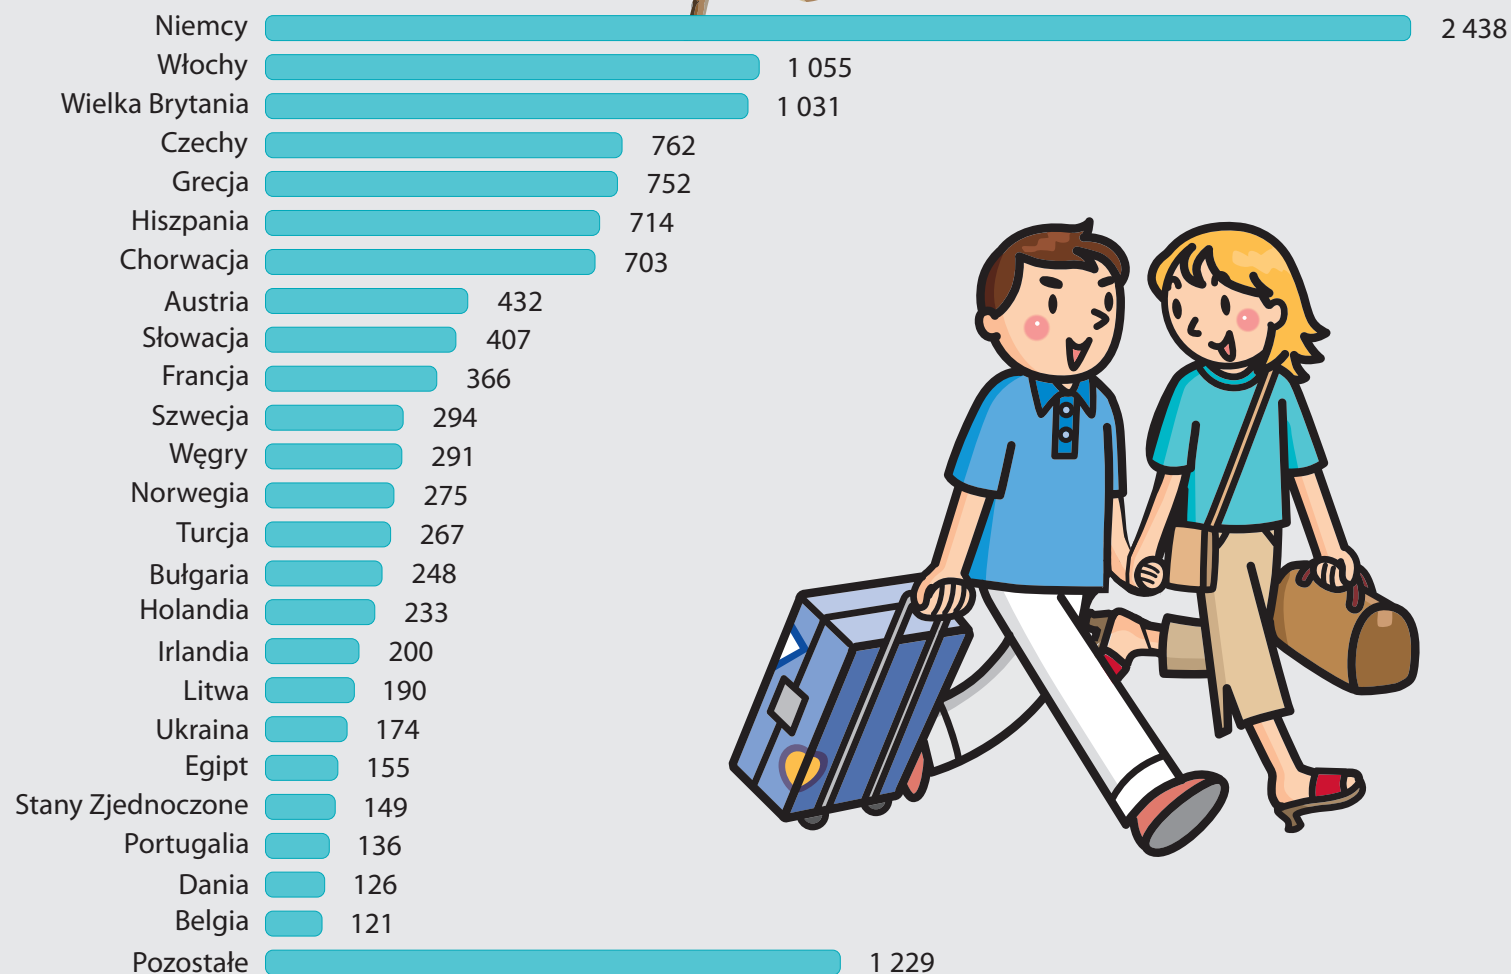

BADANIE „UCZESTNICTWO MIESZKAŃCÓW POLSKI (REZYDENTÓW) W PODRÓŻACH”*

Jakie kraje odwiedzili mieszkańcy Polski**?

(podróże w tys.)

PODRÓŻE 2018

na dłużej niż 1 dzień

W jakim celu mieszkańcy Polski** podróżowali za granicę?

(w %)

* badanie realizowane wspólnie z Narodowym Bankiem Polskim i Ministerstwem Sportu i Turystyki

** rezydenci w wieku 15 lat i więcej

PODRÓŻE NIEREZYDENTÓW (CUDZOZIEMCÓW) DO POLSKI*

Z jakich krajów cudzoziemcy przyjeżdżali do Polski?

PODRÓŻE 2018
na dłużej niż 1 dzień

Ogółem – 19 623 tys.

W jakim celu cudzoziemcy odwiedzali Polskę?

(w %)

* badanie realizowane wspólnie z Narodowym Bankiem Polskim i Ministerstwem Sportu i Turystyki