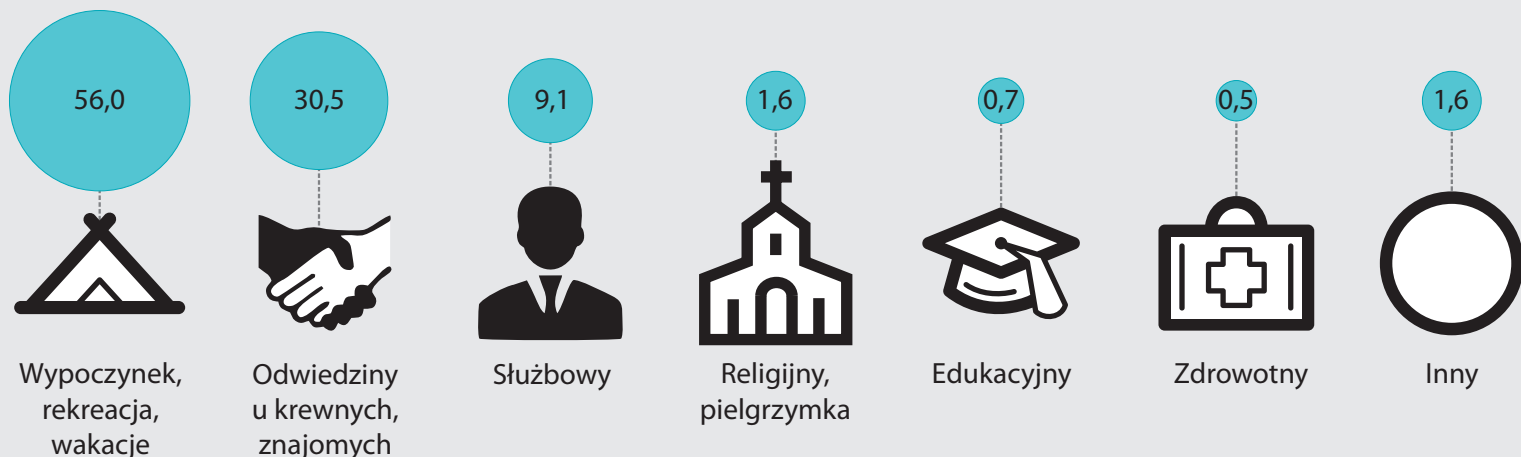

BADANIE „UCZESTNICTWO MIESZKAŃCÓW POLSKI (REZYDENTÓW) W PODRÓŻACH”*

Jakie kraje odwiedzili mieszkańcy Polski**?

(podróże w tys.)

PODRÓŻE 2018

na dłużej niż 1 dzień

W jakim celu mieszkańcy Polski** podróżowali za granicę?

(w %)

* badanie realizowane wspólnie z Narodowym Bankiem Polskim i Ministerstwem Sportu i Turystyki

** rezydenci w wieku 15 lat i więcej

PODRÓŻE NIEREZYDENTÓW (CUDZOZIEMCÓW) DO POLSKI*

Z jakich krajów cudzoziemcy przyjeżdżali do Polski?