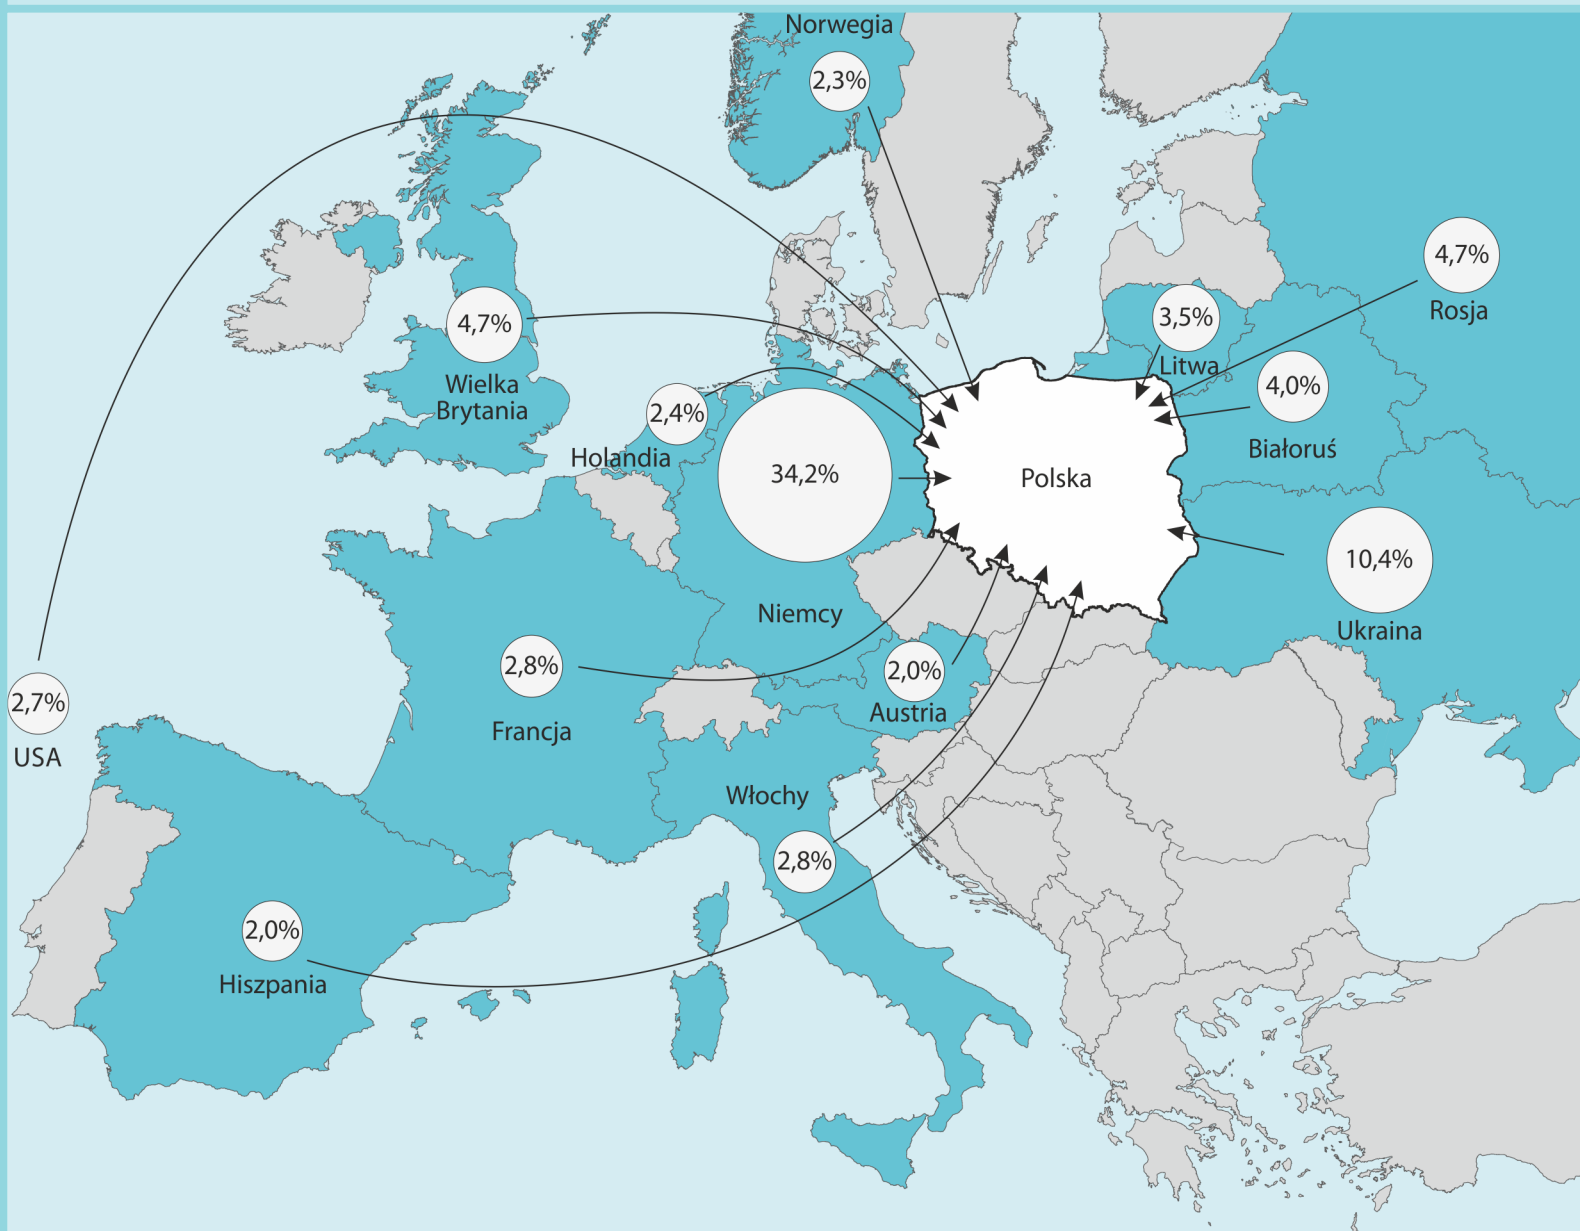

BADANIE „UCZESTNICTWO MIESZKAŃCÓW POLSKI (REZYDENTÓW) W PODRÓŻACH”*

Jakie kraje odwiedzili mieszkańcy Polski**?

(podróże w tys.)

PODRÓŻE 2018

na dłużej niż 1 dzień

W jakim celu mieszkańcy Polski** podróżowali za granicę?

(w %)

* badanie realizowane wspólnie z Narodowym Bankiem Polskim i Ministerstwem Sportu i Turystyki

** rezydenci w wieku 15 lat i więcej

PODRÓŻE NIEREZYDENTÓW (CUDZOZIEMCÓW) DO POLSKI*

Z jakich krajów cudzoziemcy przyjeżdżali do Polski?

PODRÓŻE 2018
na dłużej niż 1 dzień

Ogółem – 19 623 tys.

W jakim celu cudzoziemcy odwiedzali Polskę?

(w %)

* badanie realizowane wspólnie z Narodowym Bankiem Polskim i Ministerstwem Sportu i Turystyki