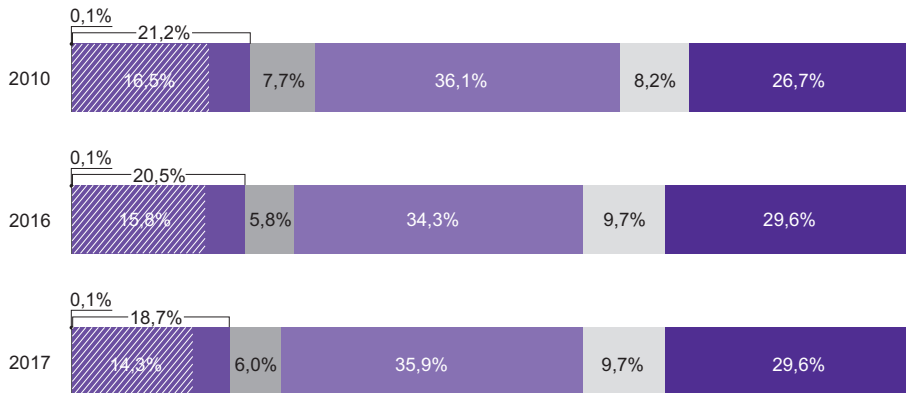

STRUKTURA WARTOŚCI DODANEJ BRUTTO WEDŁUG RODZAJÓW DZIAŁALNOŚCI (ceny bieżące)
STRUCTURE OF GROSS VALUE ADDED BY KINDS OF ACTIVITIES (current prices)

Rolnictwo, leśnictwo, łowiectwo i rybactwo
 Agriculture, forestry and fishing