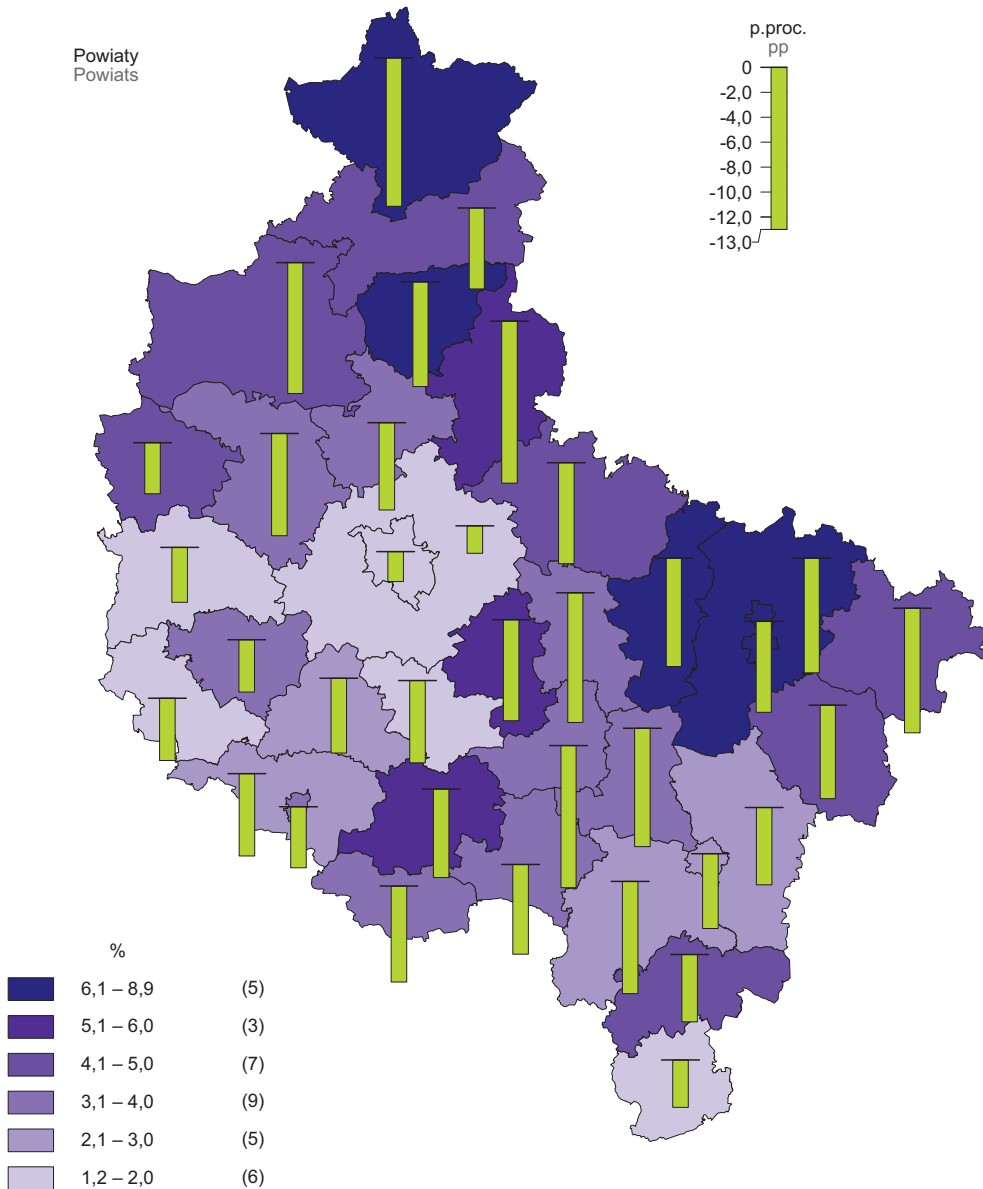

STOPA BEZROBOCIA REJESTROWANEGO W 2018 R.

Stan w dniu 31 grudnia

REGISTERED UNEMPLOYMENT RATE IN 2018

As of 31st December

Spadek w porównaniu z 2010 r.
Decrease in relation to 2010

Polska Poland = 5,8%
Wielkopolskie = 3,2%

W nawiasach podano liczbę powiatów.
Number of powiats is given in parentheses.