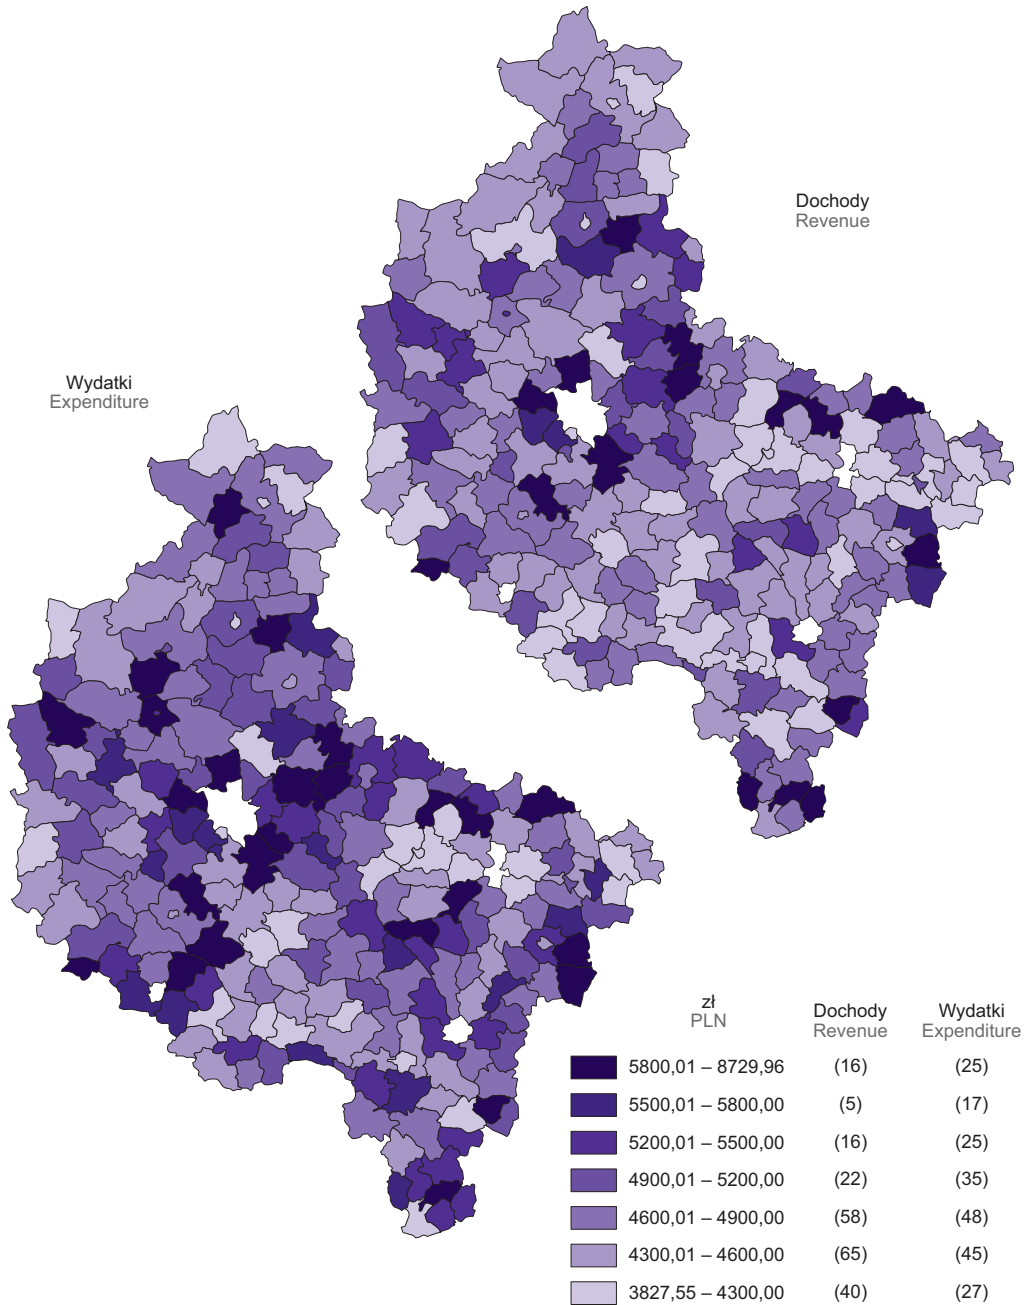

DOCHODY I WYDATKI BUDŻETÓW GMIN^a NA 1 MIESZKAŃCA W 2018 R.
REVENUE AND EXPENDITURE OF BUDGETS OF GMINAS^a PER CAPITA IN 2018

W nawiasach podano liczbę gmin.
 Number of gminas is given in parentheses.

^a Bez dochodów i wydatków gmin mających również status miasta na prawach powiatu.
^a Excluding revenue and expenditure of gminas which are also cities with powiat status.