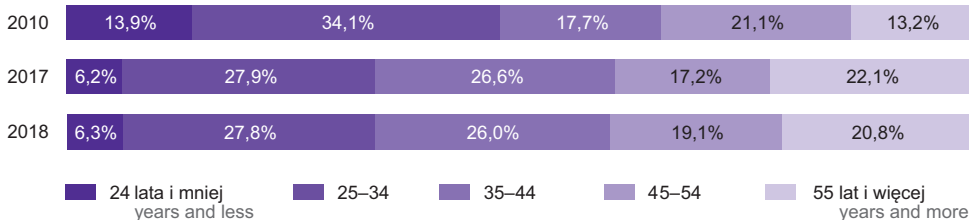

STRUKTURA BEZROBOTNYCH ZAREJESTROWANYCH WEDŁUG WIEKU I POZIOMU WYKSZTAŁCENIA

Stan w dniu 31 grudnia

STRUCTURE OF REGISTERED UNEMPLOYED PERSONS BY AGE AND EDUCATIONAL LEVEL

As of 31st December

WEDŁUG WIEKU BY AGE

WEDŁUG POZIOMU WYKSZTAŁCENIA BY EDUCATION LEVEL