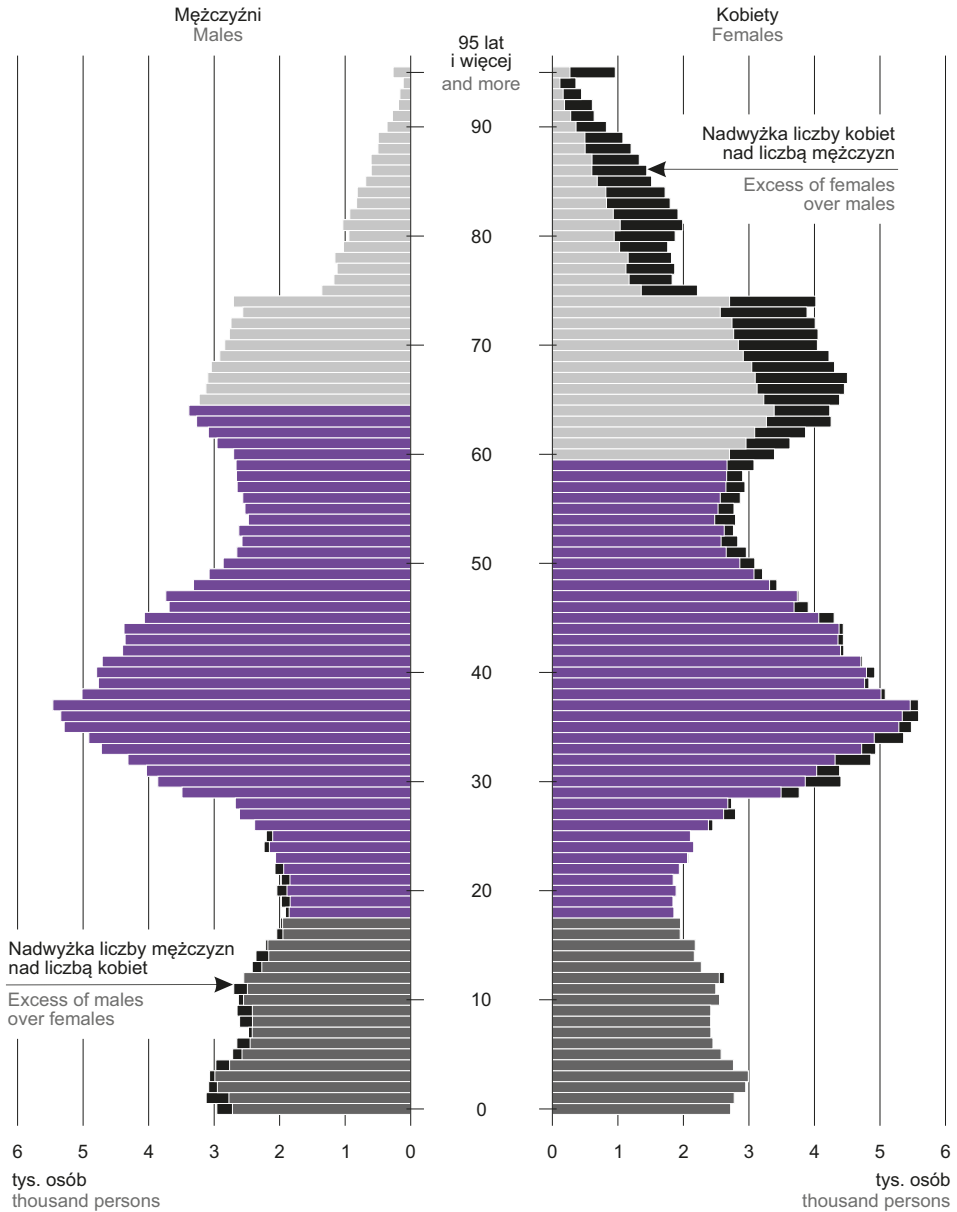

LUDNOŚĆ WEDŁUG PŁCI I WIEKU W 2020 R.

Stan w dniu 31 grudnia

POPULATION BY SEX AND AGE IN 2020

As of 31 December

Wiek przedprodukcyjny
Pre-working age

Wiek produkcyjny
Working age

Wiek poprodukcyjny
Post-working age