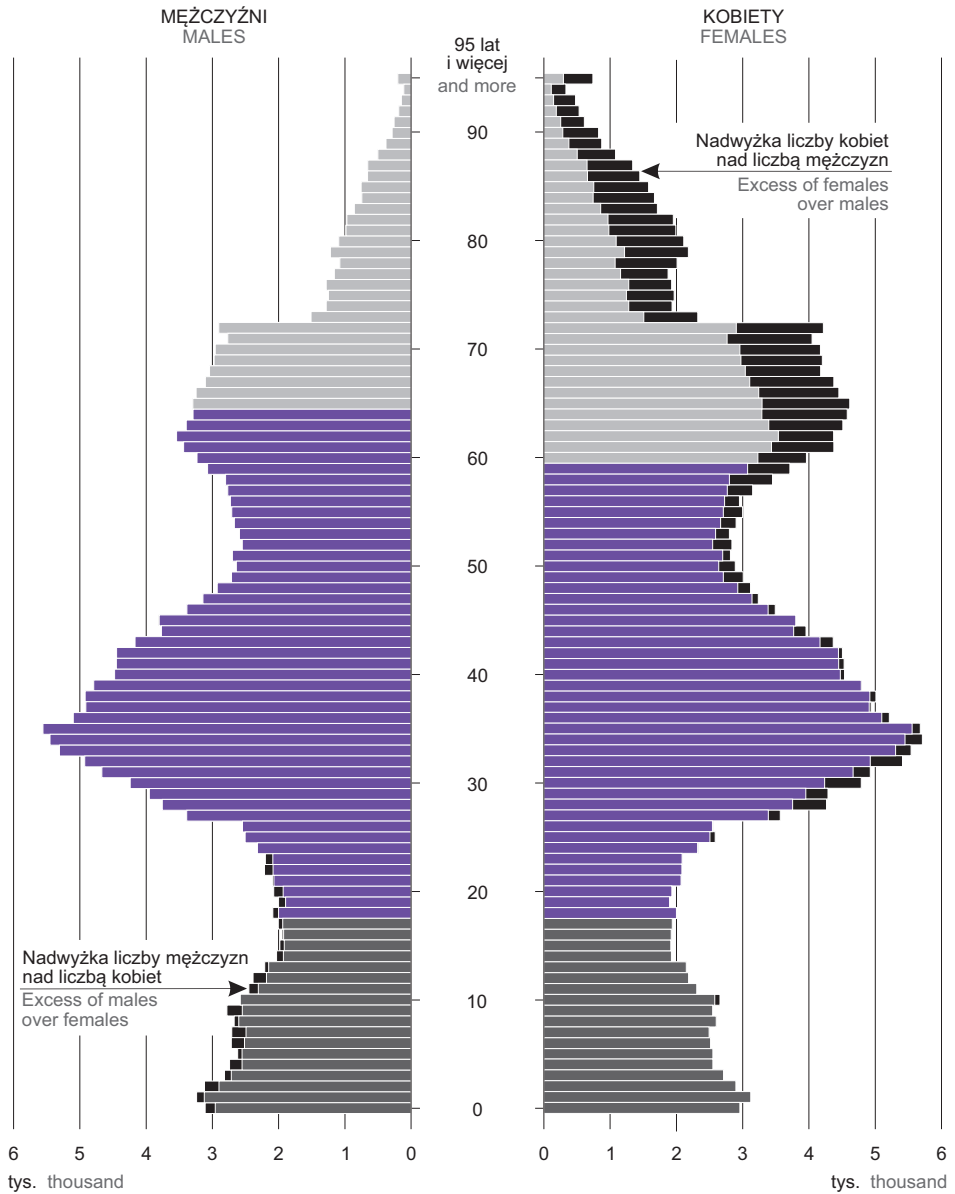

LUDNOŚĆ WEDŁUG PŁCI I WIEKU W 2018 R.

Stan w dniu 31 grudnia

POPULATION BY SEX AND AGE IN 2018

As of 31st December

Wiek przedprodukcyjny
Pre-working age

Wiek produkcyjny
Working age

Wiek poprodukcyjny
Post-working age