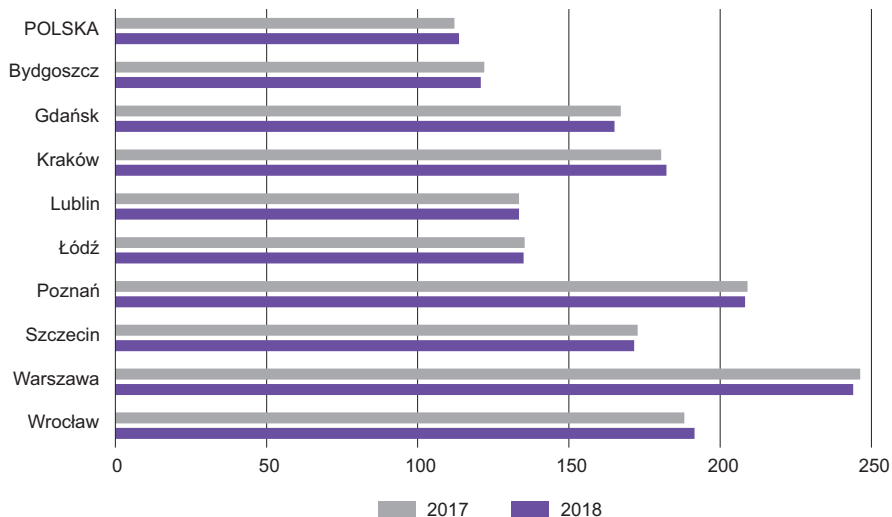

PODMIOTY GOSPODARKI NARODOWEJ^a NA 1000 LUDNOŚCI

Stan w dniu 31 grudnia

NATIONAL ECONOMY ENTITIES^a PER 1000 POPULATION

As of 31st December

a W rejestrze REGON; bez osób prowadzących gospodarstwa indywidualne w rolnictwie.
a In the REGON register; excluding persons tending private farms in agriculture.