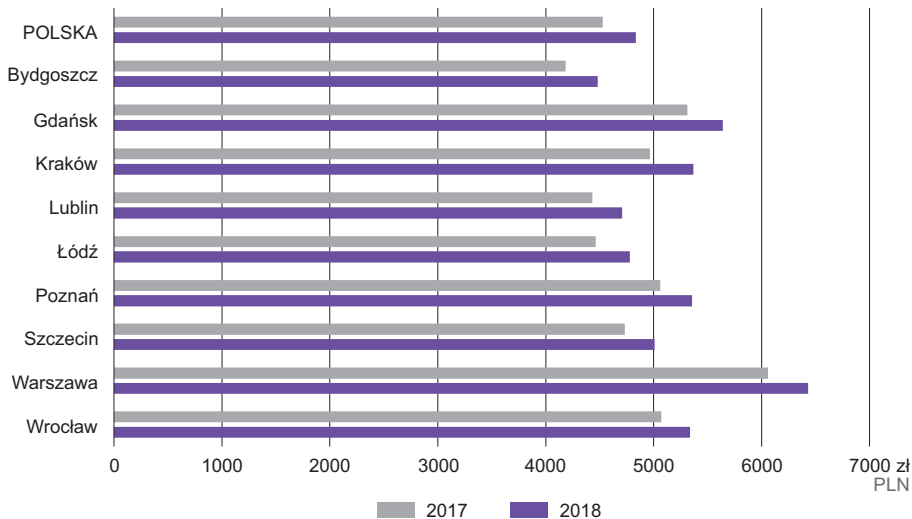

PRZECIĘTNE MIESIĘCZNE WYNAGRODZENIA BRUTTO^a

AVERAGE MONTHLY GROSS WAGES AND SALARIES^a

^a Bez podmiotów gospodarczych o liczbie pracujących do 9; bez zatrudnionych za granicą.
a Excluding economic entities employing up to 9 persons; excluding persons employed abroad.