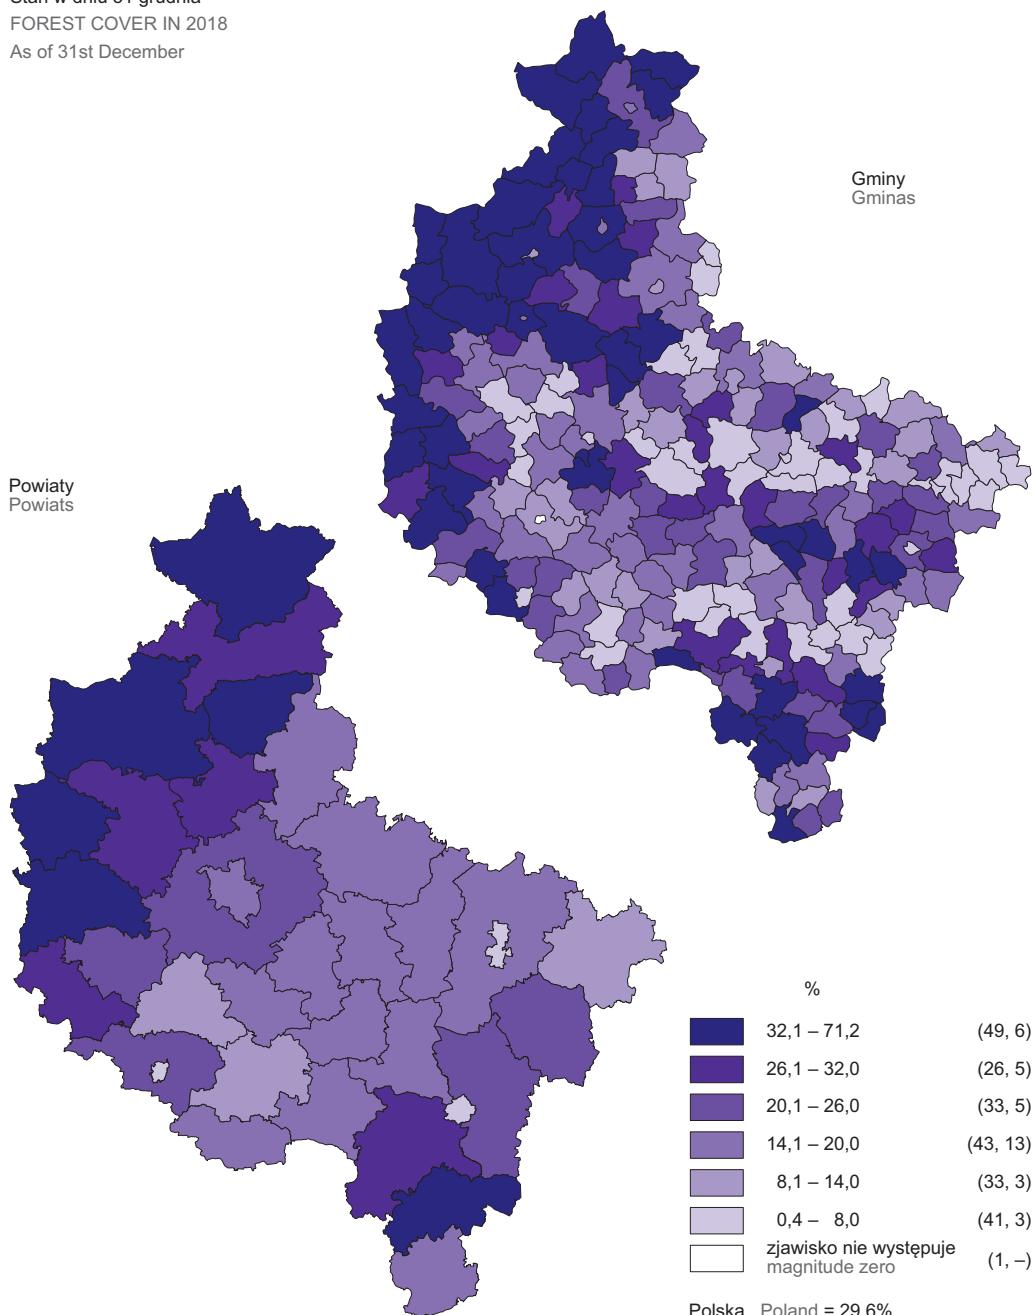

LESISTOŚĆ W 2018 R.

Stan w dniu 31 grudnia

FOREST COVER IN 2018

As of 31st December

W nawiasach podano liczbę gmin i powiatów.
Number of gminas and powiaty is given in parentheses.