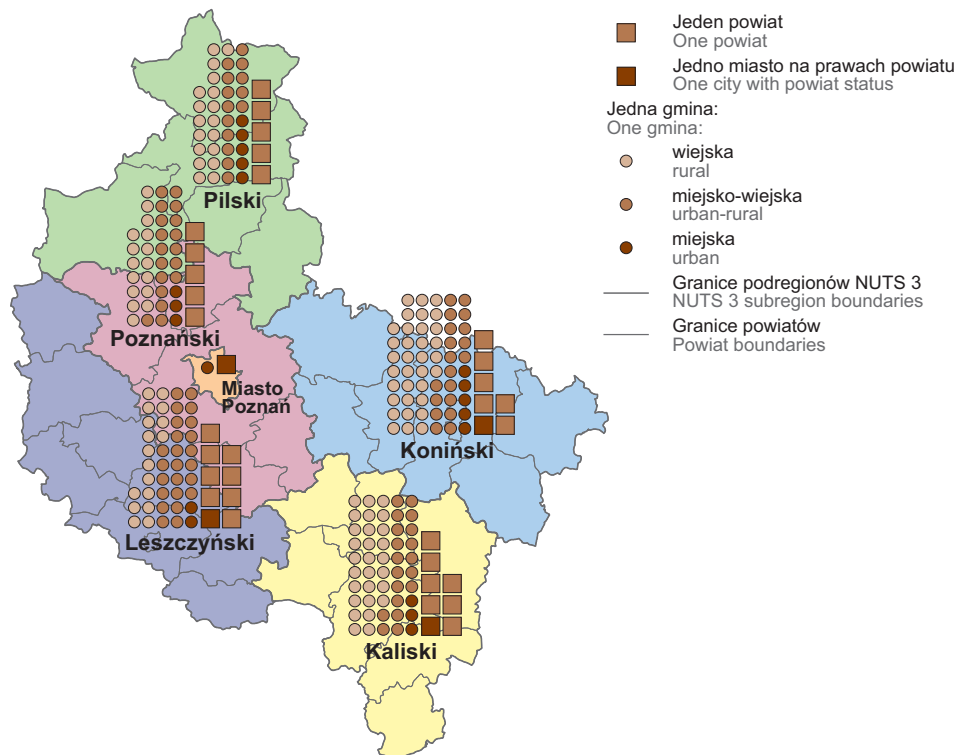

PODZIAŁ WOJEWÓDZTWA WIELKOPOLSKIEGO WEDŁUG KLASYFIKACJI JEDNOSTEK TERYTORIALNYCH DO CELÓW STATYSTYCZNYCH (NUTS) W 2020 R.
DIVISION OF WIELKOPOLSKIE VOIVODSHIP ACCORDING TO THE CLASSIFICATION OF TERRITORIAL UNITS FOR STATISTICS (NUTS) IN 2020

PODREGIONY (NUTS 3)
SUBREGIONS (NUTS 3)

PL411 – Pilski

Powiaty	
Powiaty	
chodzieski	(5)
czarnkowsko-trzcianecki	(8)
pilski	(9)
wągrowiecki	(7)
złotowski	(8)

PL414 – Konieński

Powiaty	
Powiaty	
gnieźnieński	(10)
kolski	(11)
konieński	(14)
słupecki	(8)
turecki	(9)
wrzesiński	(5)
Miasto na prawach powiatu	
City with powiat status	
Konin	(1)

PL415 – Miasto Poznań

Miasto na prawach powiatu	
City with powiat status	
Poznań	(1)

PL416 – Kaliski

Powiaty	
Powiaty	
jarociński	(4)
kaliski	(11)
kępiński	(7)
krotoszyński	(6)
ostrowski	(8)
ostrzeszowski	(7)
pleszewski	(6)
Miasto na prawach powiatu	
City with powiat status	
Kalisz	(1)

PL417 – Leszczyński

Powiaty	
Powiaty	
gostyński	(7)
grodzki	(5)
kościański	(5)
leszczyński	(7)
międzychodzki	(4)
nowotomyski	(6)
rawicki	(5)
wolsztyński	(3)
Miasto na prawach powiatu	
City with powiat status	
Leszno	(1)

PL418 – Poznański

Powiaty	
Powiaty	
obornicki	(3)
poznański	(17)
szamotulski	(8)
średzki	(5)
śremski	(4)

W nawiasach podano liczbę gmin.
Number of gminas is given in parentheses.