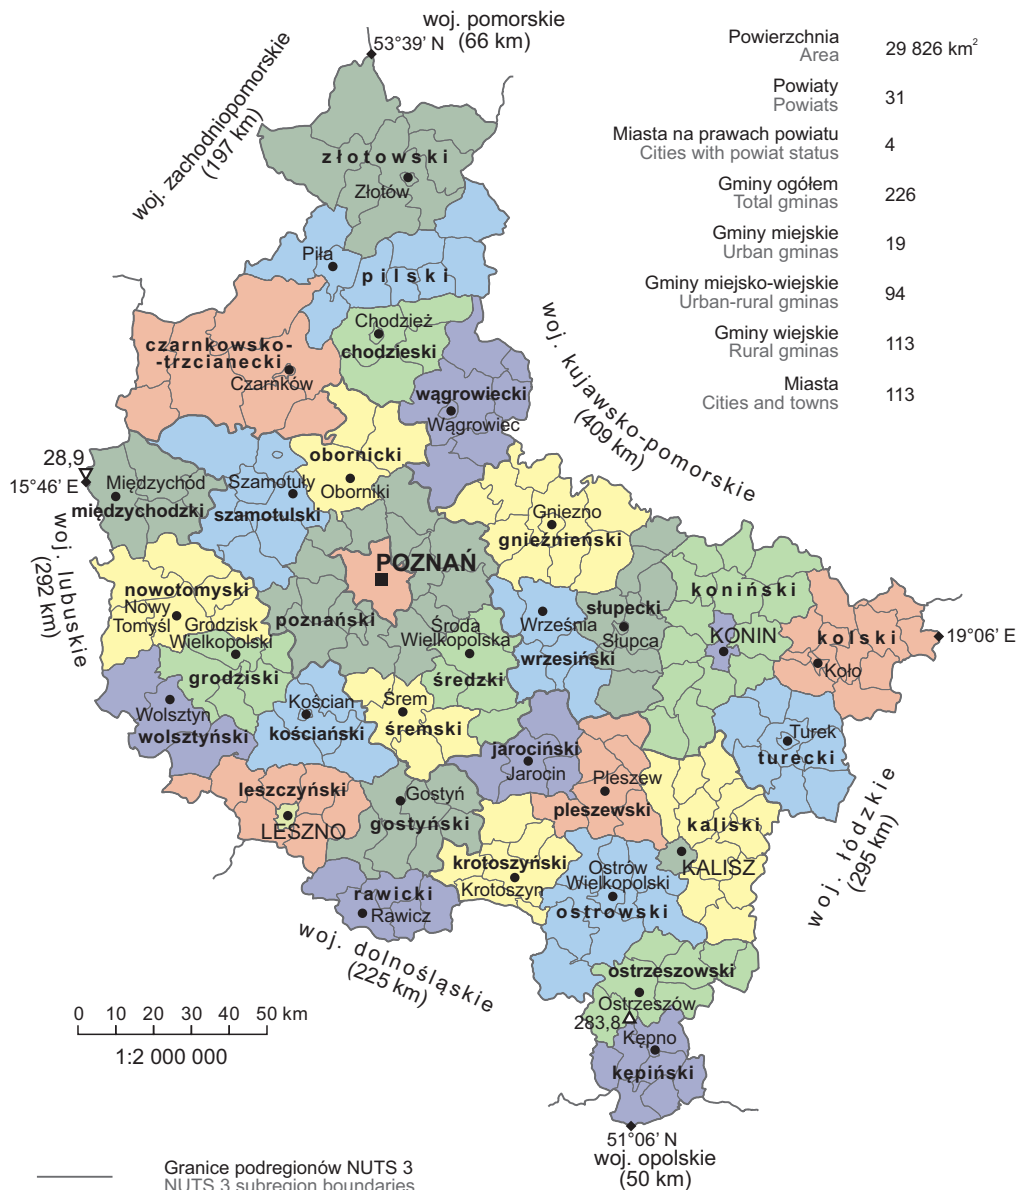

**PODZIAŁ ADMINISTRACYJNY W 2020 R.**  
ADMINISTRATIVE DIVISION IN 2020

Powierzchnia	29 826 km <sup>2</sup>
Area	
Powiaty	31
Powiats	
Miasta na prawach powiatu	4
Cities with powiat status	
Gminy ogółem	226
Total gminas	
Gminy miejskie	19
Urban gminas	
Gminy miejsko-wiejskie	94
Urban-rural gminas	
Gminy wiejskie	113
Rural gminas	
Miasta	113
Cities and towns	

- Granice podregionów NUTS 3  
NUTS 3 subregion boundaries
- Granice powiatów  
Powiat boundaries
- Granice gmin  
Gmina boundaries
- kościański Nazwy powiatów  
Powiat names
- POZNAŃ Siedziba władz wojewódzkich  
Seat of the voivodship authority
- LESZNO Miasta na prawach powiatu  
Cities with powiat status
- Gniezno Miasta – siedziby powiatów  
Cities – seats of powiats

- ◆ Najdalej wysunięte punkty województwa  
Extreme points of the voivodship
  - △ Najwyższy położony punkt województwa (w m n.p.m.)  
Highest point of the voivodship (in m a.s.l.)
  - ▽ Najniższy położony punkt województwa (w m n.p.m.)  
Lowest point of the voivodship (in m a.s.l.)
- Długość granicy w km z poszczególnymi województwami podana jest pod nazwami tych województw.  
The length of a boundary with each voivodship (in km) is given under the name of a given voivodship.

**PL418 – Poznański**

Powiaty	
Powiaty	
obornicki	(3)
poznański	(17)
szamotulski	(8)
średzki	(5)
śremski	(4)

W nawiasach podano liczbę gmin.  
 Number of gminas is given in parentheses.