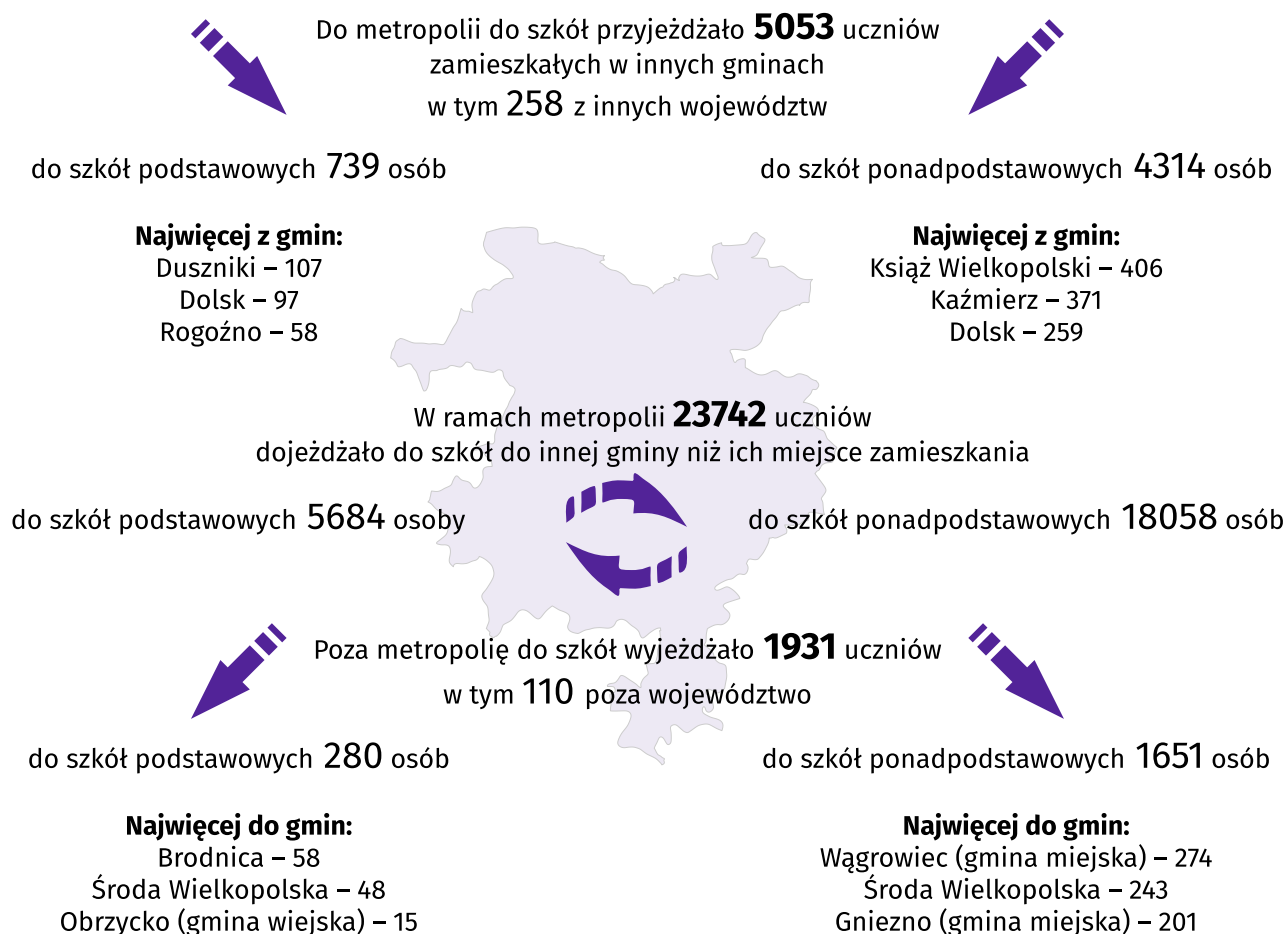

# DOJAZDY UCZNIÓW DO SZKÓŁ DLA DZIECI I MŁODZIEŻY W METROPOLII POZNAŃ W ROKU SZKOLNYM 2022/2023

## ILORAZ PRZEPŁYWÓW ZWIĄZANYCH Z EDUKACJĄ W SZKOŁACH PODSTAWOWYCH