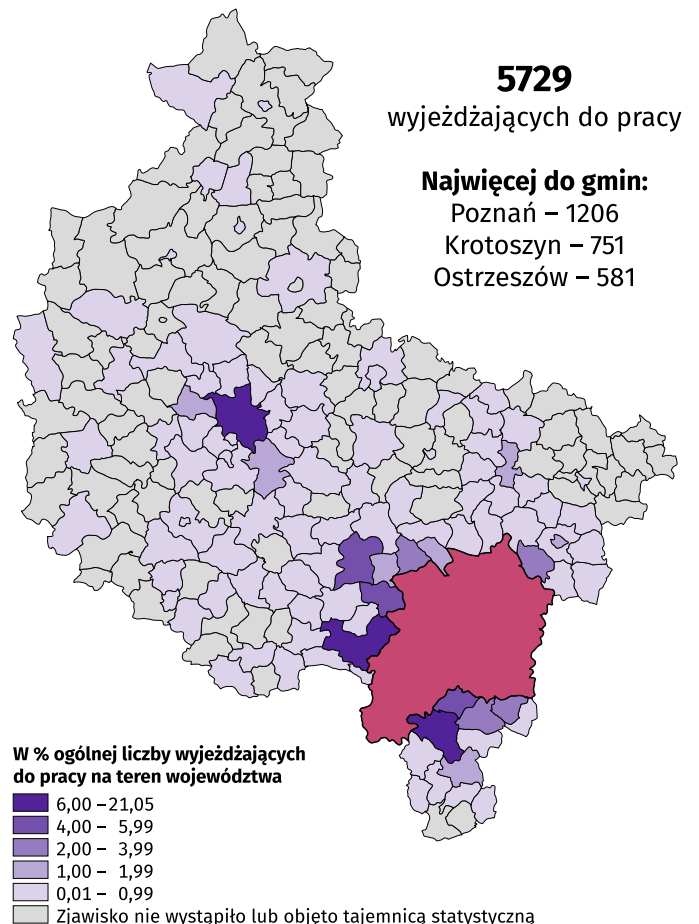

**ILORAZ PRZEPŁYWÓW ZWIĄZANYCH
Z ZATRUDNIENIEM W 2021 R.**

**DOJAZDY DO PRACY
W AGLOMERACJI
KALISKO-OSTROWSKIEJ
WEDŁUG NSP 2021**

3154 przyjeżdżających do pracy z innych województw

Najwięcej z gmin:
Błaszki – 825
Goszczanów – 258
Milicz – 164

5340 wyjeżdżających do pracy poza województwo

Najwięcej do gmin:
Warszawa – 1045
Wrocław – 928
Międzybórz – 405

**PRZYJEŹDZĄCY DO PRACY DO AGLOMERACJI
Z GMIN WOJEWÓDZTWA WIELKOPOLSKIEGO W 2021 R.**

**WYJEŹDZĄCY DO PRACY Z AGLOMERACJI
DO GMIN WOJEWÓDZTWA WIELKOPOLSKIEGO W 2021 R.**