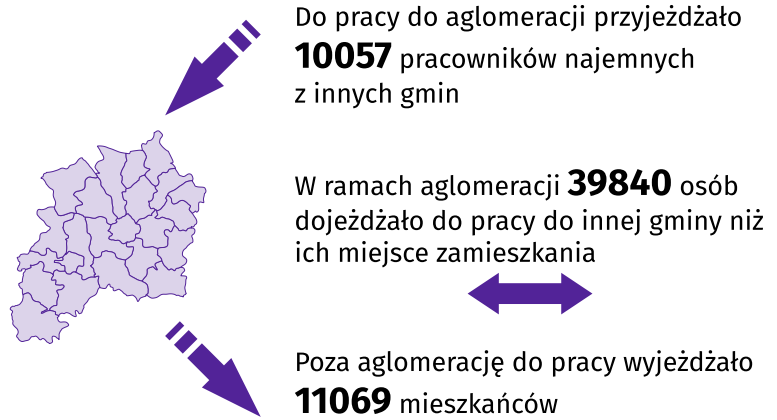

**ILORAZ PRZEPŁYWÓW ZWIĄZANYCH
Z ZATRUDNIENIEM W 2021 R.**

**DOJAZDY DO PRACY
W AGLOMERACJI
KALISKO-OSTROWSKIEJ
WEDŁUG NSP 2021**

3154 przyjeżdżających do pracy z innych województw

Najwięcej z gmin:
Błaszki – 825
Goszczanów – 258
Milicz – 164

5340 wyjeżdżających do pracy poza województwo

Najwięcej do gmin:
Warszawa – 1045
Wrocław – 928
Międzybórz – 405

**PRZYJEŹDZĄCY DO PRACY DO AGLOMERACJI
Z GMIN WOJEWÓDZTWA WIELKOPOLSKIEGO W 2021 R.**

**WYJEŹDZĄCY DO PRACY Z AGLOMERACJI
DO GMIN WOJEWÓDZTWA WIELKOPOLSKIEGO W 2021 R.**