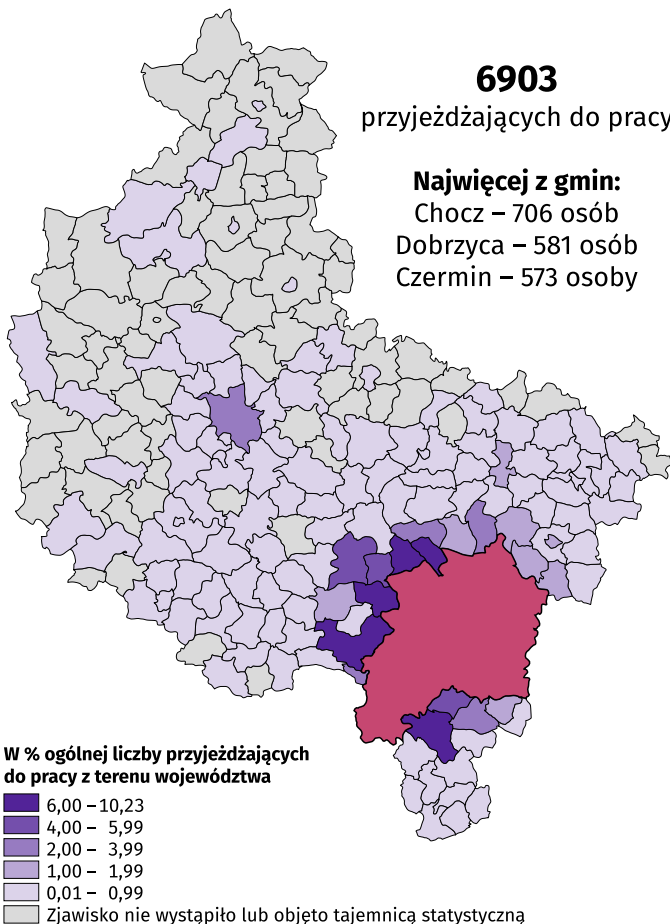

**ILORAZ PRZEPŁYWÓW ZWIĄZANYCH
Z ZATRUDNIENIEM W 2021 R.**

**DOJAZDY DO PRACY
W AGLOMERACJI
KALISKO-OSTROWSKIEJ
WEDŁUG NSP 2021**

3154 przyjeżdżających do pracy z innych województw

Najwięcej z gmin:
Błaszki – 825
Goszczanów – 258
Milicz – 164

5340 wyjeżdżających do pracy poza województwo

Najwięcej do gmin:
Warszawa – 1045
Wrocław – 928
Międzybórz – 405

**PRZYJEŹDZĄCY DO PRACY DO AGLOMERACJI
Z GMIN WOJEWÓDZTWA WIELKOPOLSKIEGO W 2021 R.**

**WYJEŹDZĄCY DO PRACY Z AGLOMERACJI
DO GMIN WOJEWÓDZTWA WIELKOPOLSKIEGO W 2021 R.**