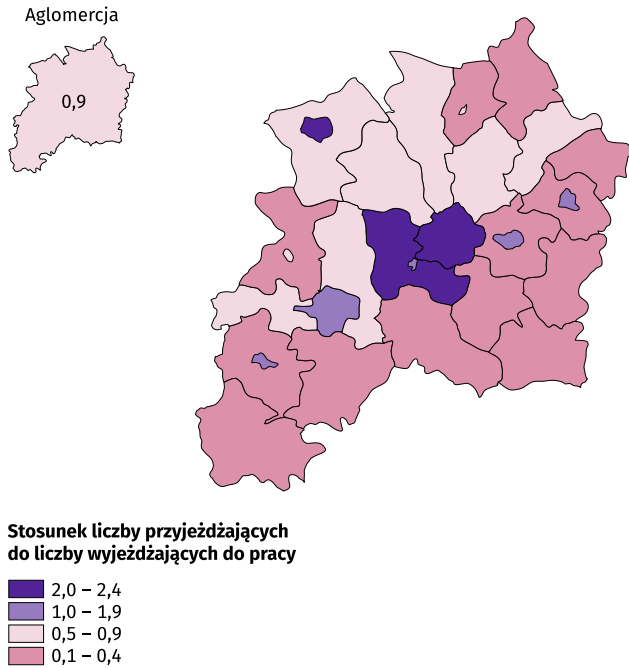

**ILORAZ PRZEPŁYWÓW ZWIĄZANYCH
Z ZATRUDNIENIEM W 2021 R.**

**DOJAZDY DO PRACY
W AGLOMERACJI
KALISKO-OSTROWSKIEJ
WEDŁUG NSP 2021**

3154 przyjeżdżających do pracy z innych województw

Najwięcej z gmin:
Błaszki – 825
Goszczanów – 258
Milicz – 164

5340 wyjeżdżających do pracy poza województwo

Najwięcej do gmin:
Warszawa – 1045
Wrocław – 928
Międzybórz – 405

**PRZYJEŹDZĄCY DO PRACY DO AGLOMERACJI
Z GMIN WOJEWÓDZTWA WIELKOPOLSKIEGO W 2021 R.**

**WYJEŹDZĄCY DO PRACY Z AGLOMERACJI
DO GMIN WOJEWÓDZTWA WIELKOPOLSKIEGO W 2021 R.**