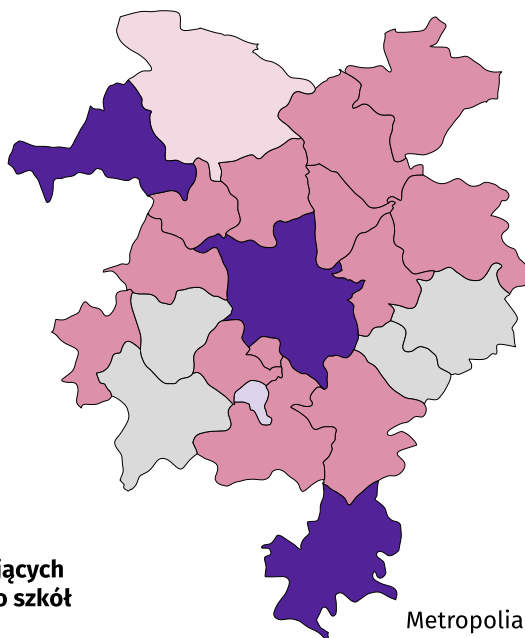

Dojazdy uczniów do szkół dla dzieci i młodzieży w Metropolii Poznań w roku szkolnym 2023/2024

Urząd Statystyczny
w Poznaniu

Do metropolii do szkół przyjeżdżało **5212** uczniów zamieszkałych w innych gminach w tym **214** z innych województw

W ramach metropolii **25331** uczniów dojeżdżało do szkół do innej gminy niż ich miejsce zamieszkania

do szkół podstawowych **5271** osób

do szkół ponadpodstawowych **20060** osób

Poza metropolię do szkół wyjeżdżało **2203** uczniów w tym **107** poza województwo

do szkół podstawowych **286** osób

do szkół ponadpodstawowych **1917** osób

Najwięcej do gmin:

Brodnica – 65
Środa Wielkopolska – 47
Mięścisko – 18

Najwięcej do gmin:

Wągrowiec (gmina miejska) – 340
Środa Wielkopolska – 265
Gniezno (gmina miejska) – 227

Iloraz przepływów związanych z edukacją w szkołach podstawowych

Iloraz przepływów związanych z edukacją w szkołach ponadpodstawowych

Metropolia

Stosunek liczby przyjeżdżających do liczby wyjeżdżających do szkół