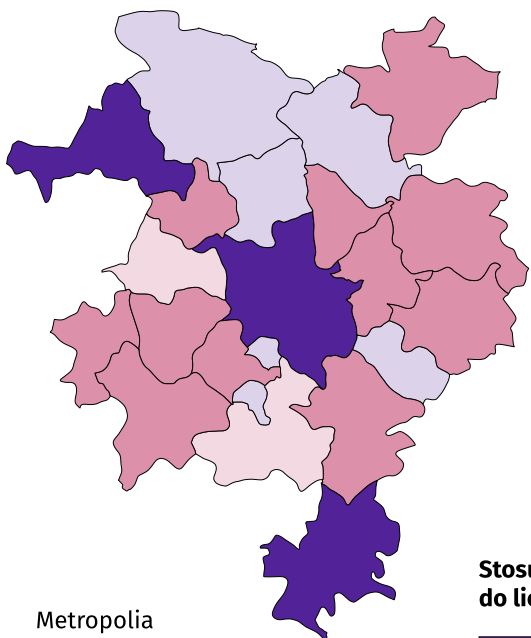

Dojazdy uczniów do szkół dla dzieci i młodzieży w Metropolii Poznań w roku szkolnym 2023/2024

Urząd Statystyczny
w Poznaniu

Do metropolii do szkół przyjeżdżało **5212** uczniów zamieszkałych w innych gminach w tym **214** z innych województw

W ramach metropolii **25331** uczniów dojeżdżało do szkół do innej gminy niż ich miejsce zamieszkania

do szkół podstawowych **5271** osób

do szkół ponadpodstawowych **20060** osób

Poza metropolię do szkół wyjeżdżało **2203** uczniów w tym **107** poza województwo

do szkół podstawowych **286** osób

do szkół ponadpodstawowych **1917** osób

Najwięcej do gmin:

Brodnica – 65
Środa Wielkopolska – 47
Mięścisko – 18

Najwięcej do gmin:

Wągrowiec (gmina miejska) – 340
Środa Wielkopolska – 265
Gniezno (gmina miejska) – 227

Iloraz przepływów związanych z edukacją w szkołach podstawowych

Iloraz przepływów związanych z edukacją w szkołach ponadpodstawowych

Metropolia

Stosunek liczby przyjeżdżających do liczby wyjeżdżających do szkół