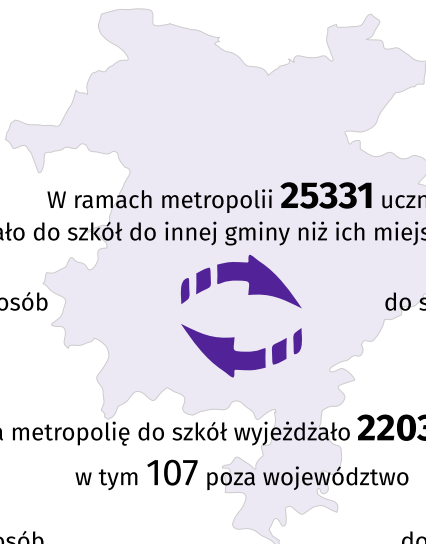

Dojazdy uczniów do szkół dla dzieci i młodzieży w Metropolii Poznań w roku szkolnym 2023/2024

Urząd Statystyczny
w Poznaniu

Do metropolii do szkół przyjeżdżało **5212** uczniów zamieszkałych w innych gminach w tym **214** z innych województw

do szkół podstawowych **684** osoby

do szkół ponadpodstawowych **4528** osób

Najwięcej z gmin:

Dolsk – 93
Duszniki – 88
Rogoźno – 57

Najwięcej z gmin:

Każmierz – 434
Książ Wielkopolski – 431
Duszniki – 294

W ramach metropolii **25331** uczniów dojeżdżało do szkół do innej gminy niż ich miejsce zamieszkania

do szkół podstawowych **5271** osób

do szkół ponadpodstawowych **20060** osób

Poza metropolię do szkół wyjeżdżało **2203** uczniów w tym **107** poza województwo